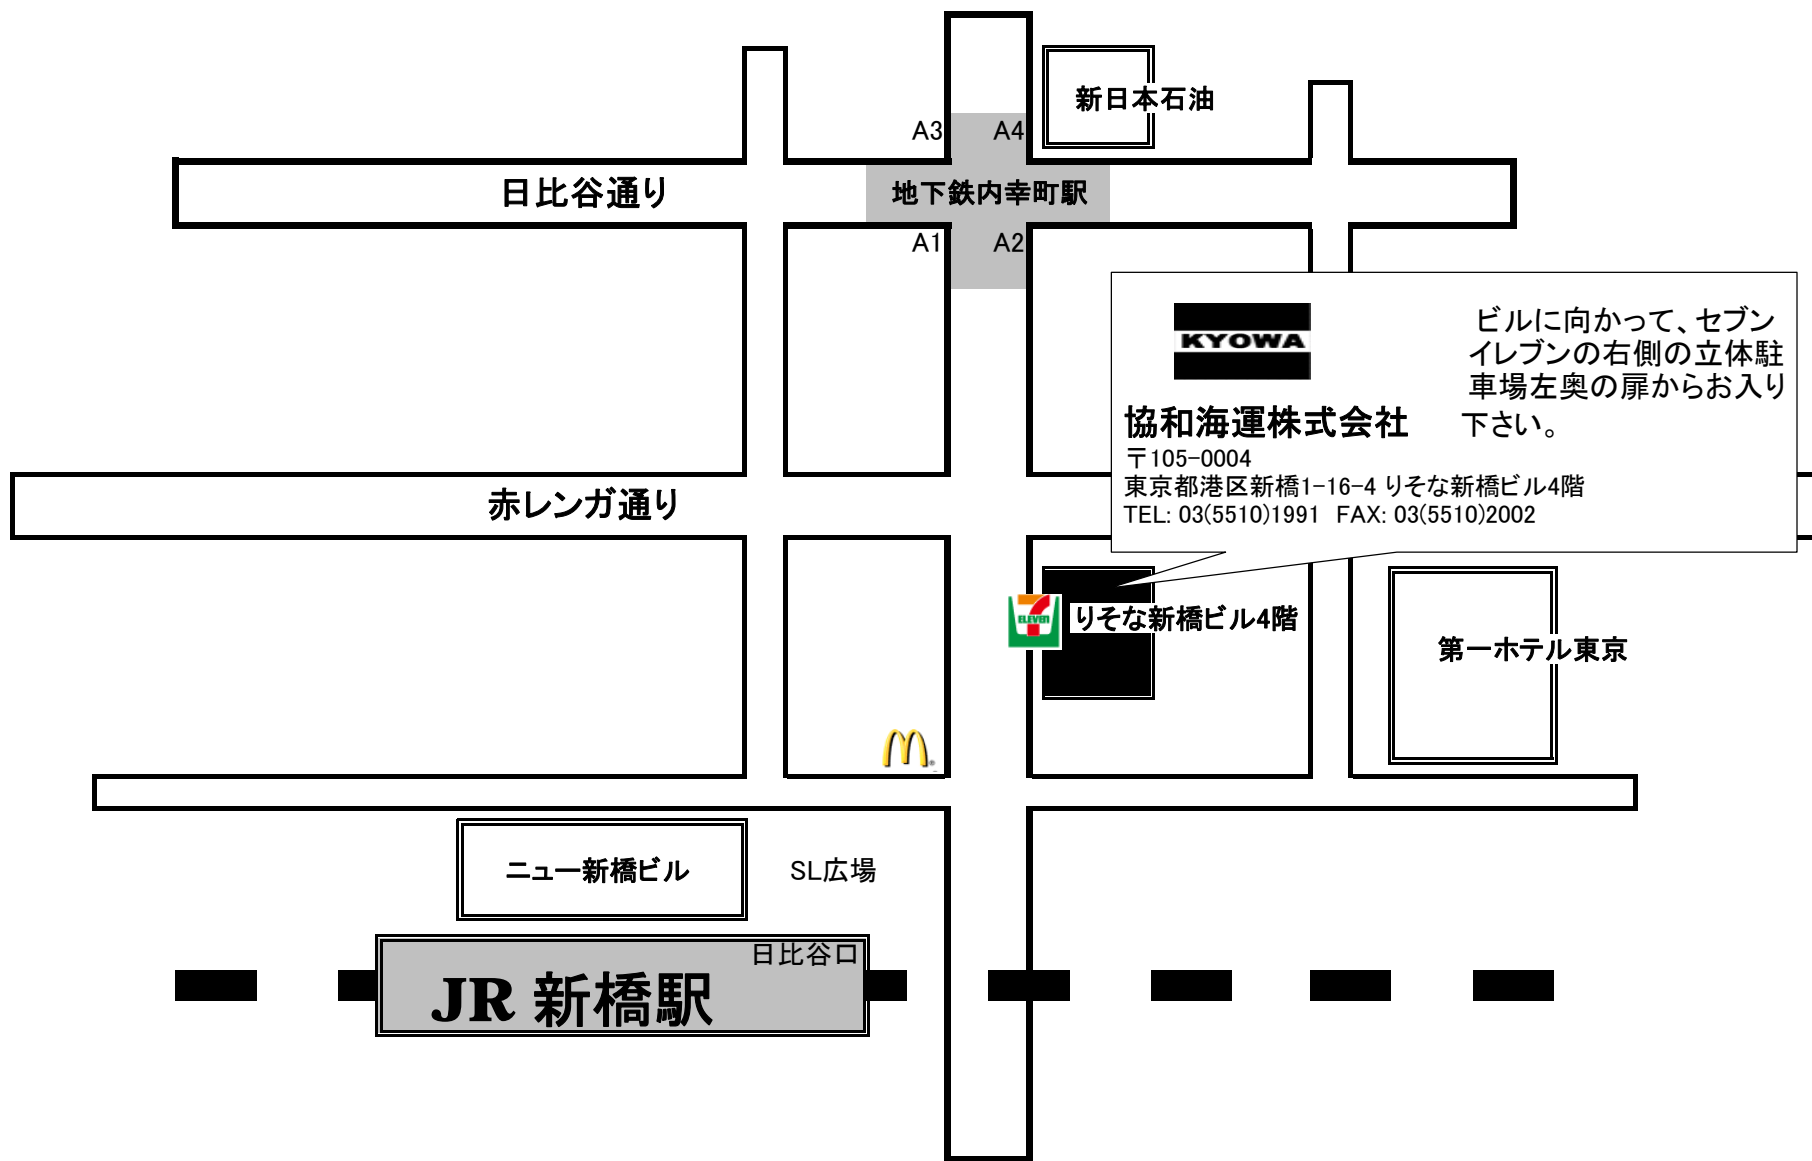

KYOWA SHIPPING CO., LTD.

ビルに向かって、セブン
イレブンの右側の立体駐
車場左奥の扉からお入り
下さい。
〒105-0004
東京都港区新橋1-16-4 りそな新橋ビル4階
TEL: 03(5510)1991 FAX: 03(5510)2002

 りそな新橋ビル4階

第一ホテル東京