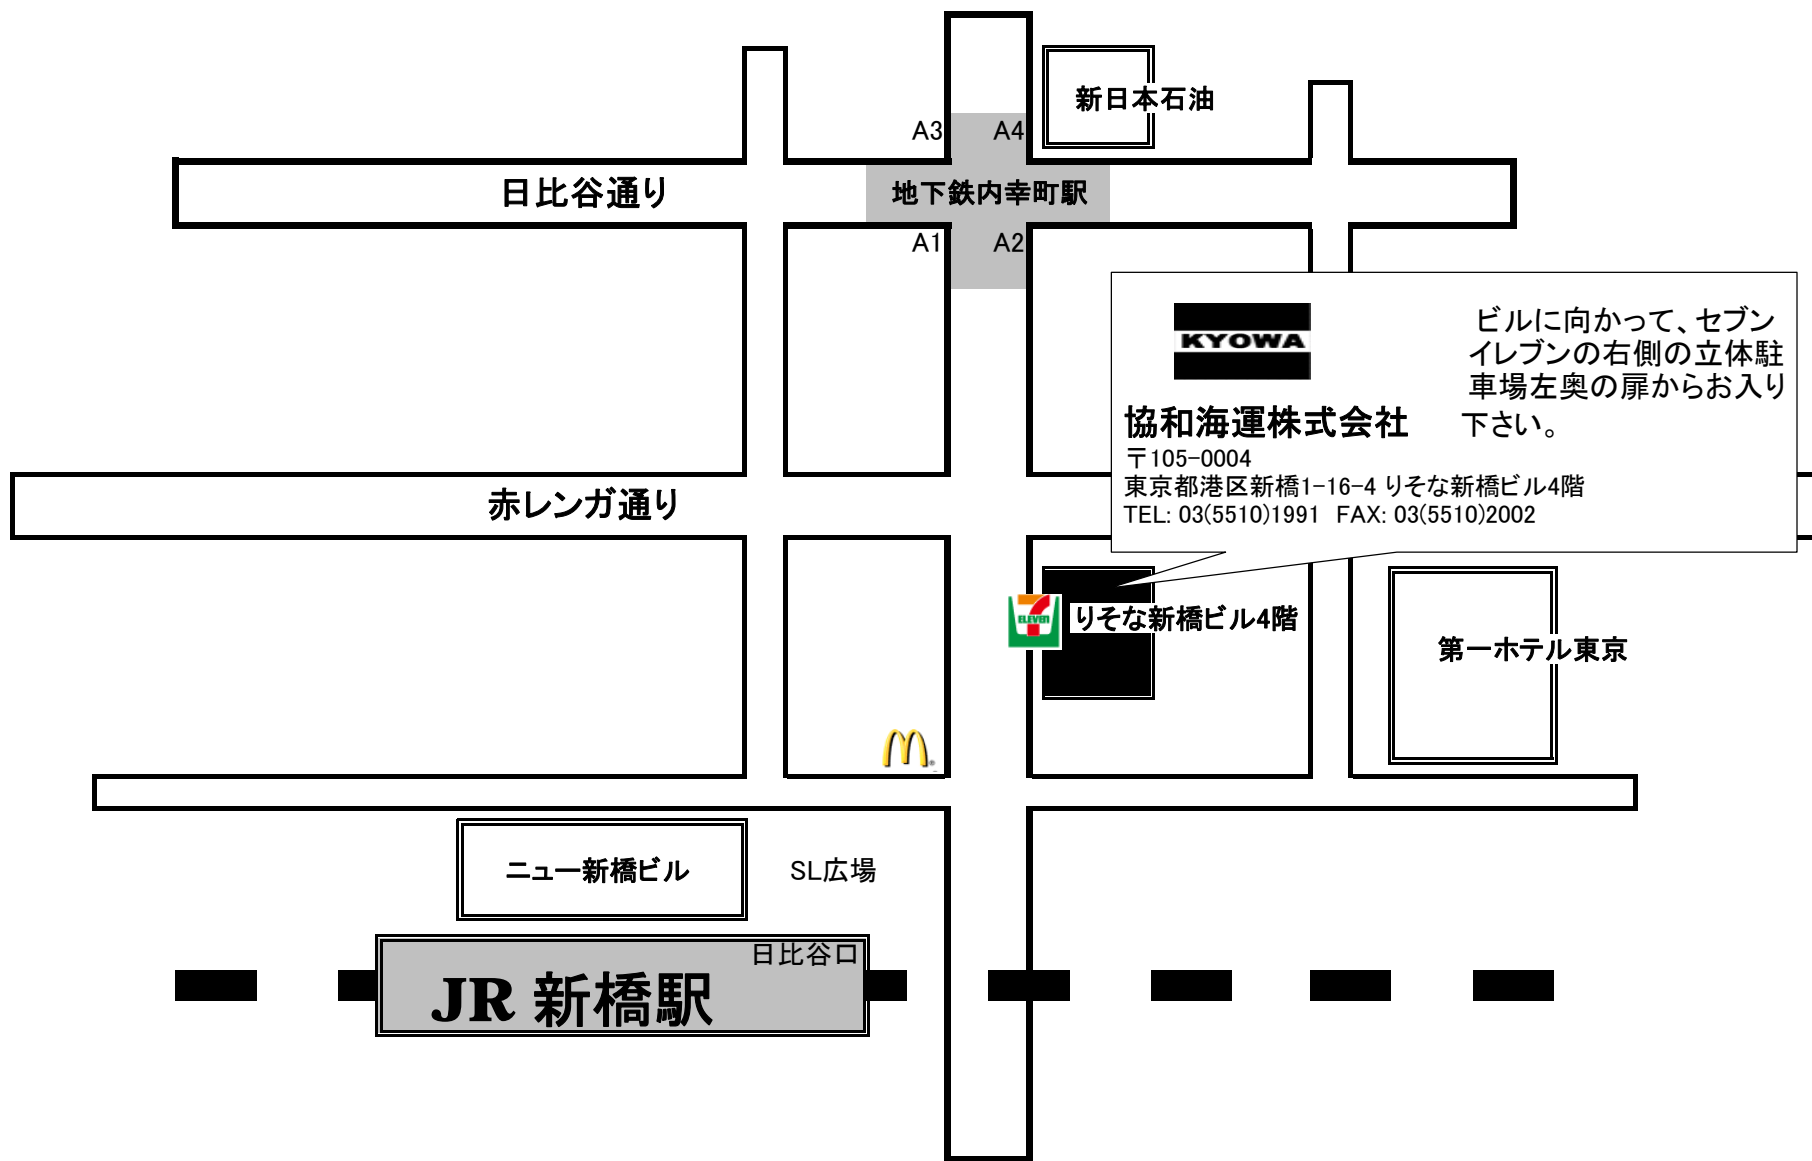

KYOWA SHIPPING CO., LTD.

ビルに向かって、セブンイレブンの右側の立体駐車場左奥の扉からお入り下さい。

協和海運株式会社
 〒105-0004
 東京都港区新橋1-16-4 リそな新橋ビル4階
 TEL: 03(5510)1991 FAX: 03(5510)2002

 リそな新橋ビル4階

第一ホテル東京

ニュー新橋ビル SL広場

日比谷口
JR 新橋駅